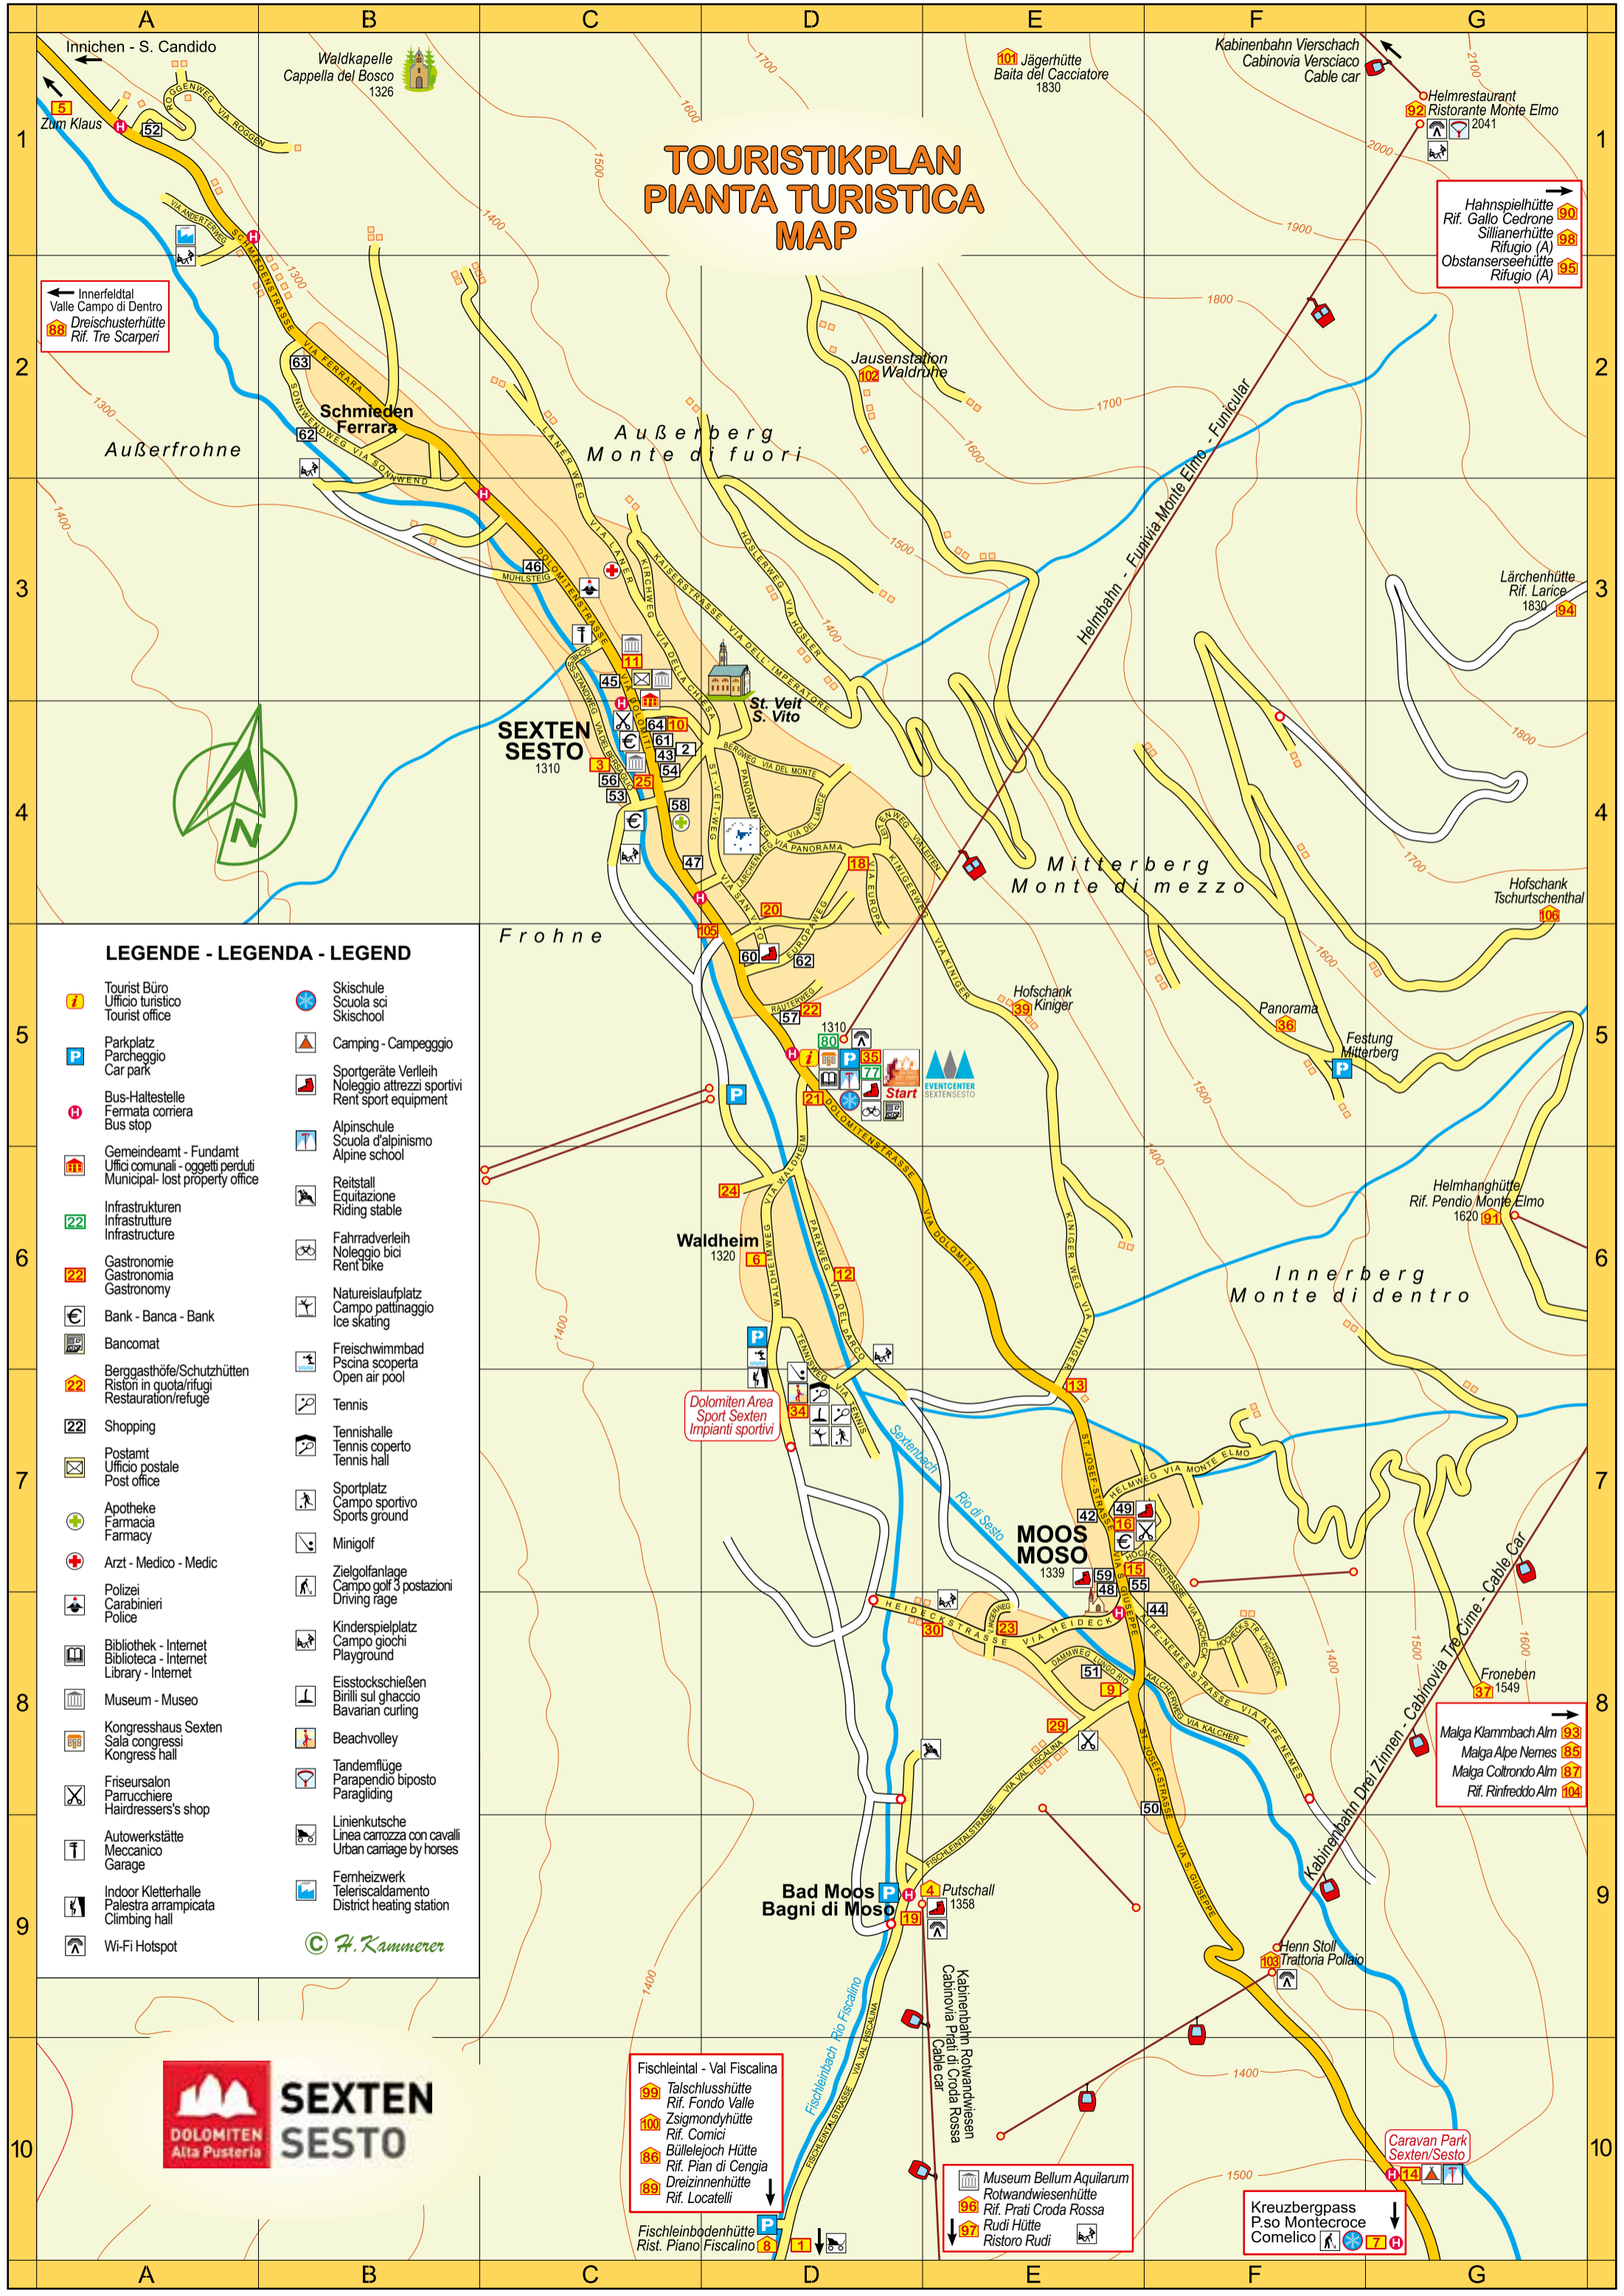

# TOURISTIKPLAN PIANTA TURISTICA MAP

**Fischleintal - Val Fiscalina**  
 99 Talschlussütte  
 100 Rif. Fondo Valle  
 Zsigmondyhütte  
 86 Rif. Comici  
 86 Büllejoch Hütte  
 89 Rif. Pian di Cengia  
 Dreizinnhütte  
 Rif. Locatelli

**Museum Bellum Aquilorum**  
 96 Rotwandwiesenhütte  
 97 Rif. Prati Croda Rossa  
 Rudi Hütte  
 97 Ristoro Rudi

**Kreuzbergpass**  
 P.so Montecroce  
 Comelico

Hahnspielhütte  
 Rif. Gallo Cedrone  
 Sillianerhütte  
 Rifugio (A)  
 Obstanserseehütte  
 Rifugio (A)

Malga Klammbach Alm  
 Malga Alpe Nemes  
 Malga Coltrondo Alm  
 Rif. Rinfreddo Alm